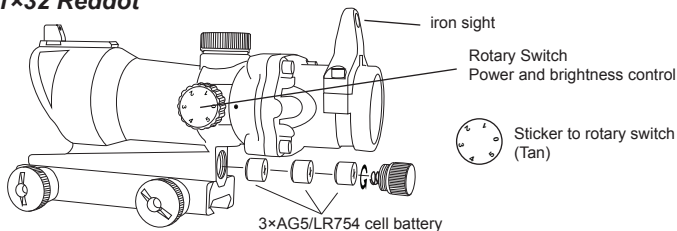

1x32 Reddot